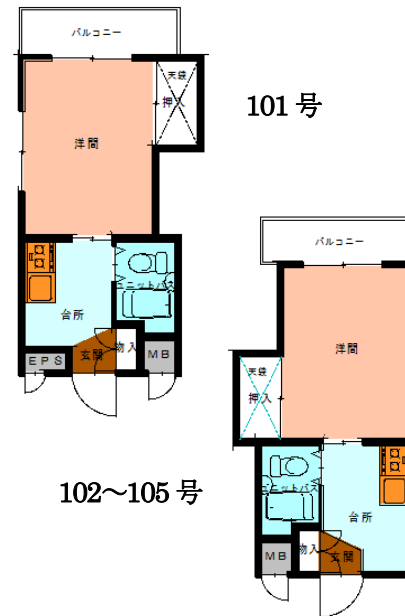

パレブランシェ 101号~105号

現地案内図

蕨市民公園
 徒歩6分

セブンイレブン
 徒歩2分

是非一度ご覧ください ※現況と図面に相違がある場合は現況優先とします

物件	マンション
最寄駅	西川口駅
間取タイプ	1K
賃貸条件	賃料 48,000円~
	礼金0 敷金0

所在地	埼玉県蕨市塚越5-39-6		
交通	JR京浜東北線西川口駅 徒歩 8分		
建物	建物名	パレブランシェ 1階	
	構造・規模	鉄筋コンクリート3階建	
	使用部分	19.60m ²	
	間取内訳	左記参照	
築年月	昭和60年3月	契約期間	2年
管理費	3,000円(水道代込)		
駐車場	無		
現況	賃貸中	入居日	平成29年 月 日
本体	都市ガス インターネット BS CATV		
設備	エアコン、駐輪場、防犯カメラ		
各戸	TVモニター付インターホン、IHヒーター、照明器具		
設備	●家賃保証加入 ●火災保険加入2年 ●スーパー徒歩2分、コンビニ徒歩1分 ●クリーニング代30,000円 契約時 ●室外洗濯機置き場 ●外国籍の方言相談		